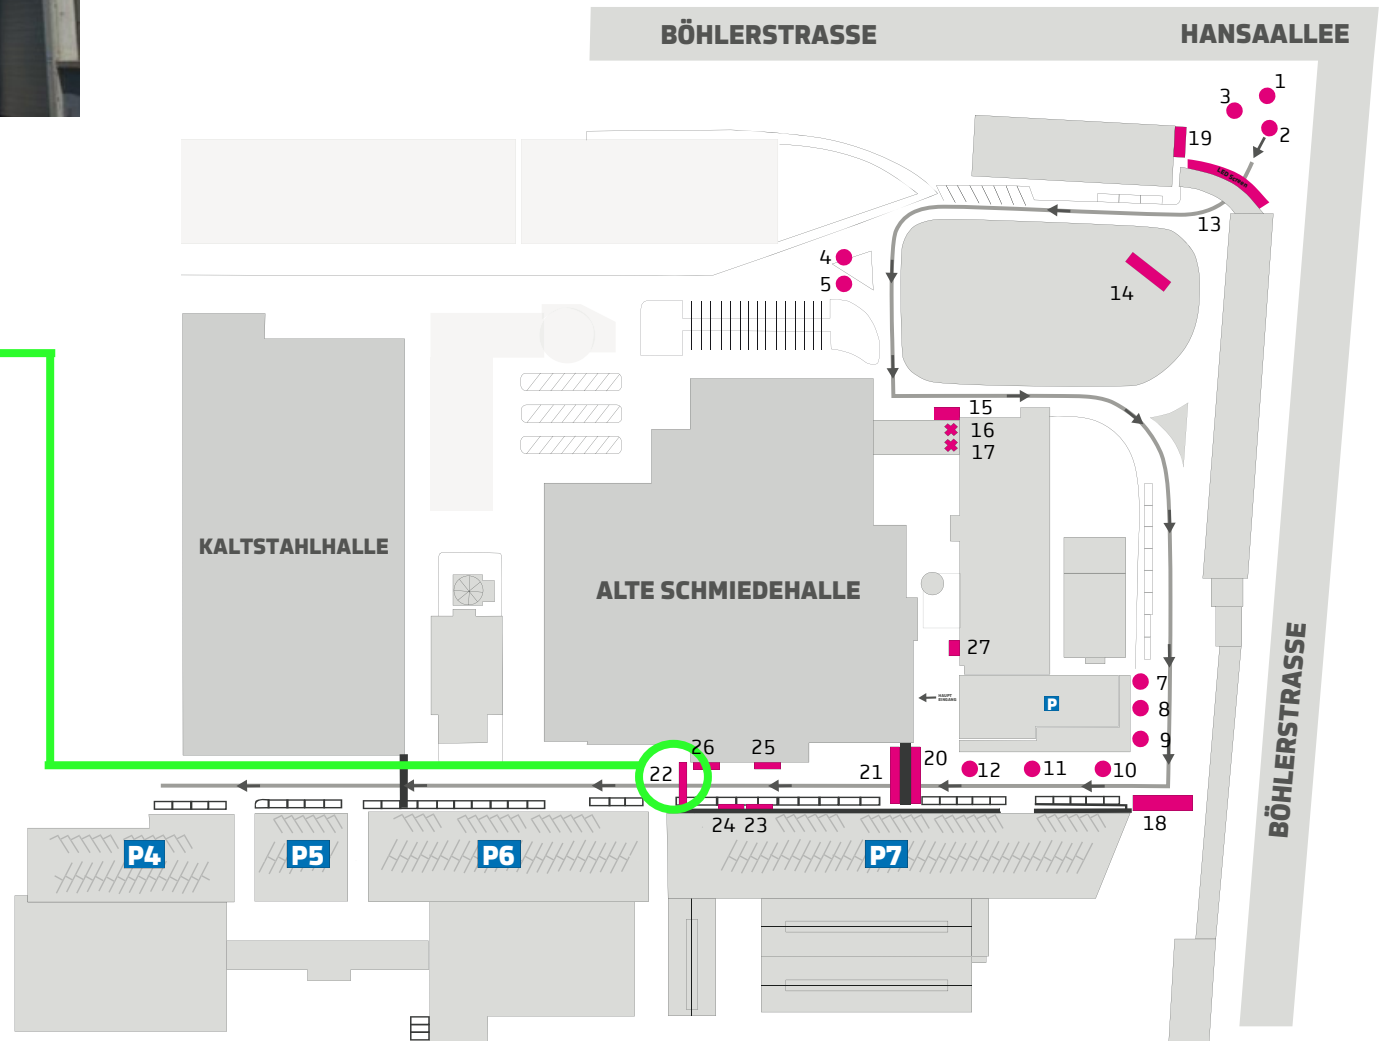

Nr. 19

Maße Banner: 2,79 m × 8,35 m

**Banner am  
Eingangsbereich  
der Messehalle  
3.500,- €**

Horizontales  
Großflächenbanner

Begrüßen Sie die Besucher  
mit Ihrer Werbebotschaft an  
der Rohrbrücke

Nr. 20, 21

Maße Banner: 15,7 m × 1,2 m

**Banner auf dem Gelände**  
**2.100,- €**

Horizontales  
Großflächenbanner

Begrüßen Sie die Besucher mit Ihrer Werbebotschaft über der Stahlwerkstraße

Nr. 22

Maße Banner: 13,25 m × 1,1 m