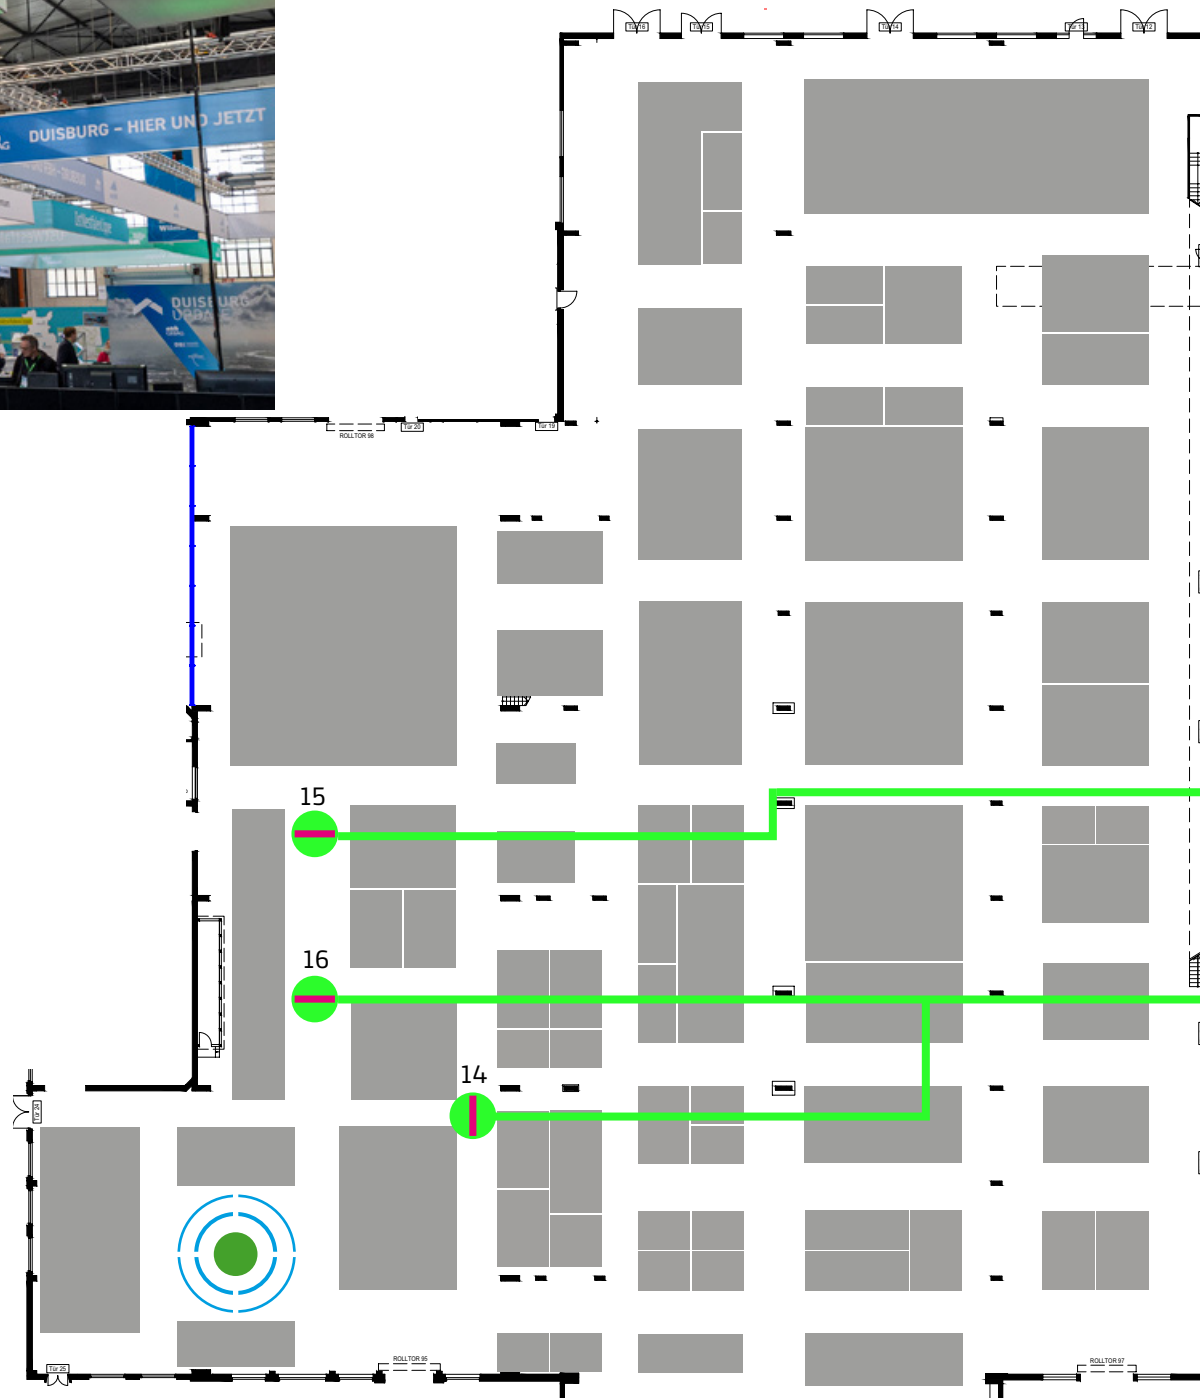

## Fahne im Kongress je 2.850,- €

Präsenz im Kongressbereich  
Maße Deckenfahne: 1,5 × 3 m  
beidseitig bedruckt

## Fahne Gang zum Kongress je 2.550,- €

Präsenz Messehalle  
Gang zum Kongress

Maße Deckenfahne: 1,5 × 3 m  
beidseitig bedruckt