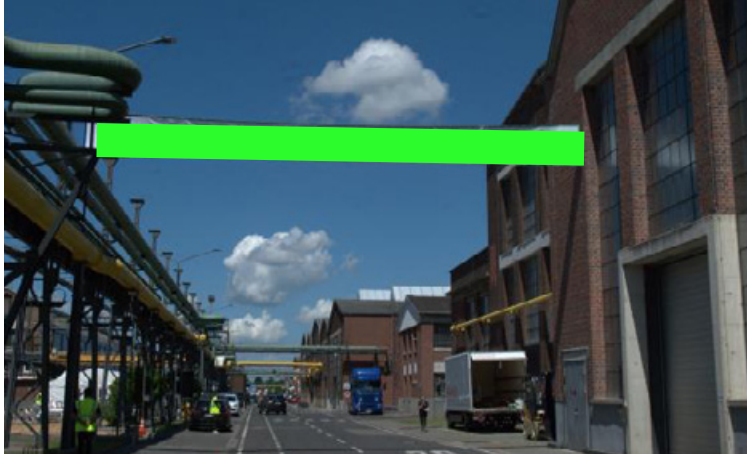

Banner auf dem Gelände
2.100,- €

Horizontales
Großflächenbanner

Begrüßen Sie die Besucher mit Ihrer Werbebotschaft über der Stahlwerkstraße

Nr. 22

Maße Banner: 13,25 m × 1,1 m