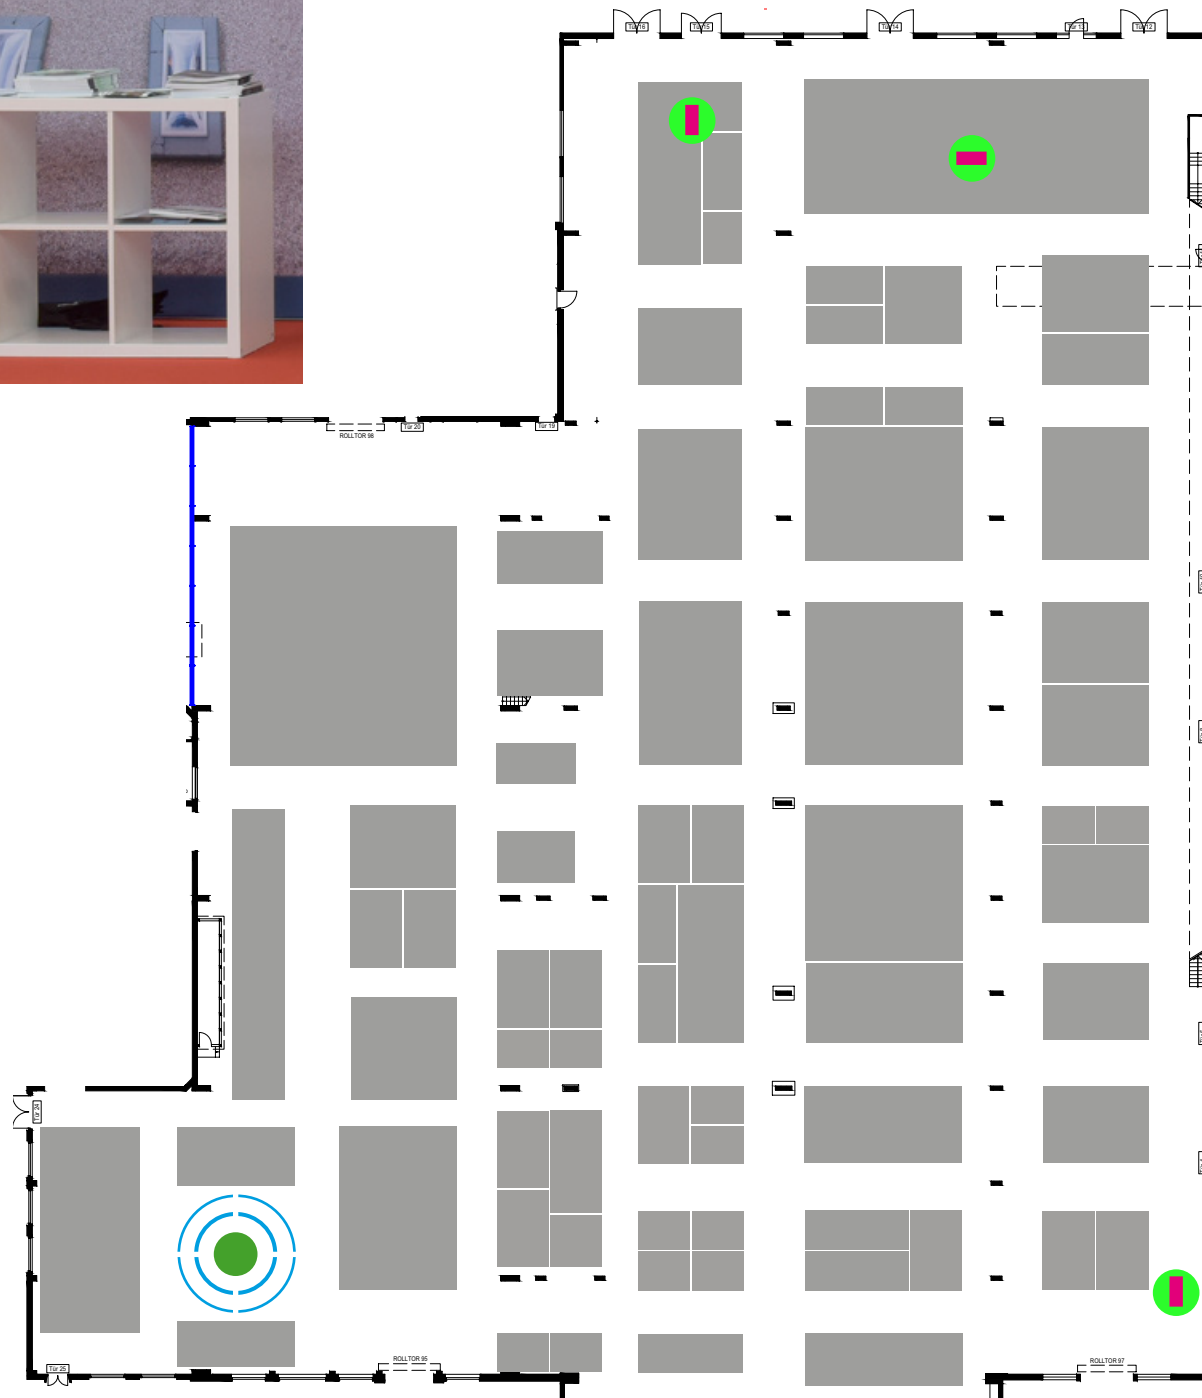

## Werbeflächen Kongressbereich

**5.000,- €**

Ein Großflächenbanner

Prominente Präsenz im  
Kongressbereich der Messe  
Maße: 4 × 1,5 m

## Werbefläche Ein- und Ausgangsbereich

**3.450,- €**

Großflächenbanner

Ideale Positionierung im  
Ein- und Ausgangsbereich  
der Messehalle

Maße: 4 × 4 m