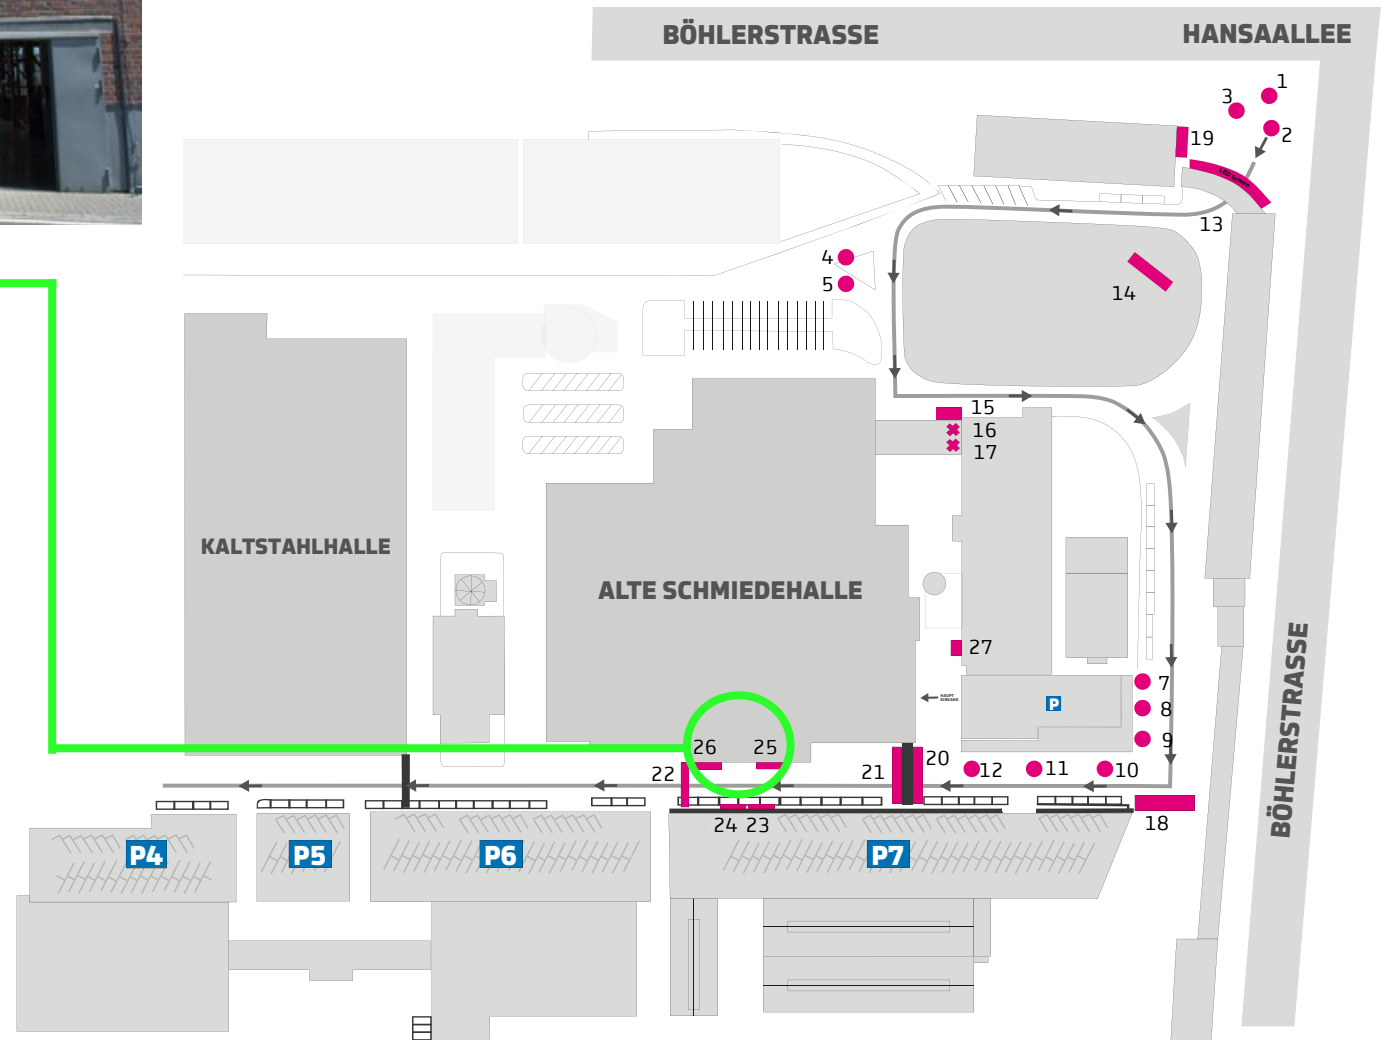

**Banner an der
„Alten Schmiedehalle“
1.200,- €**

Horizontales
Großflächenbanner

Begrüßen Sie die Besucher Ihrer
Werbebotschaft an der Messehalle

Nr. 25, 26

Maße Banner: 3,35 m × 2 m