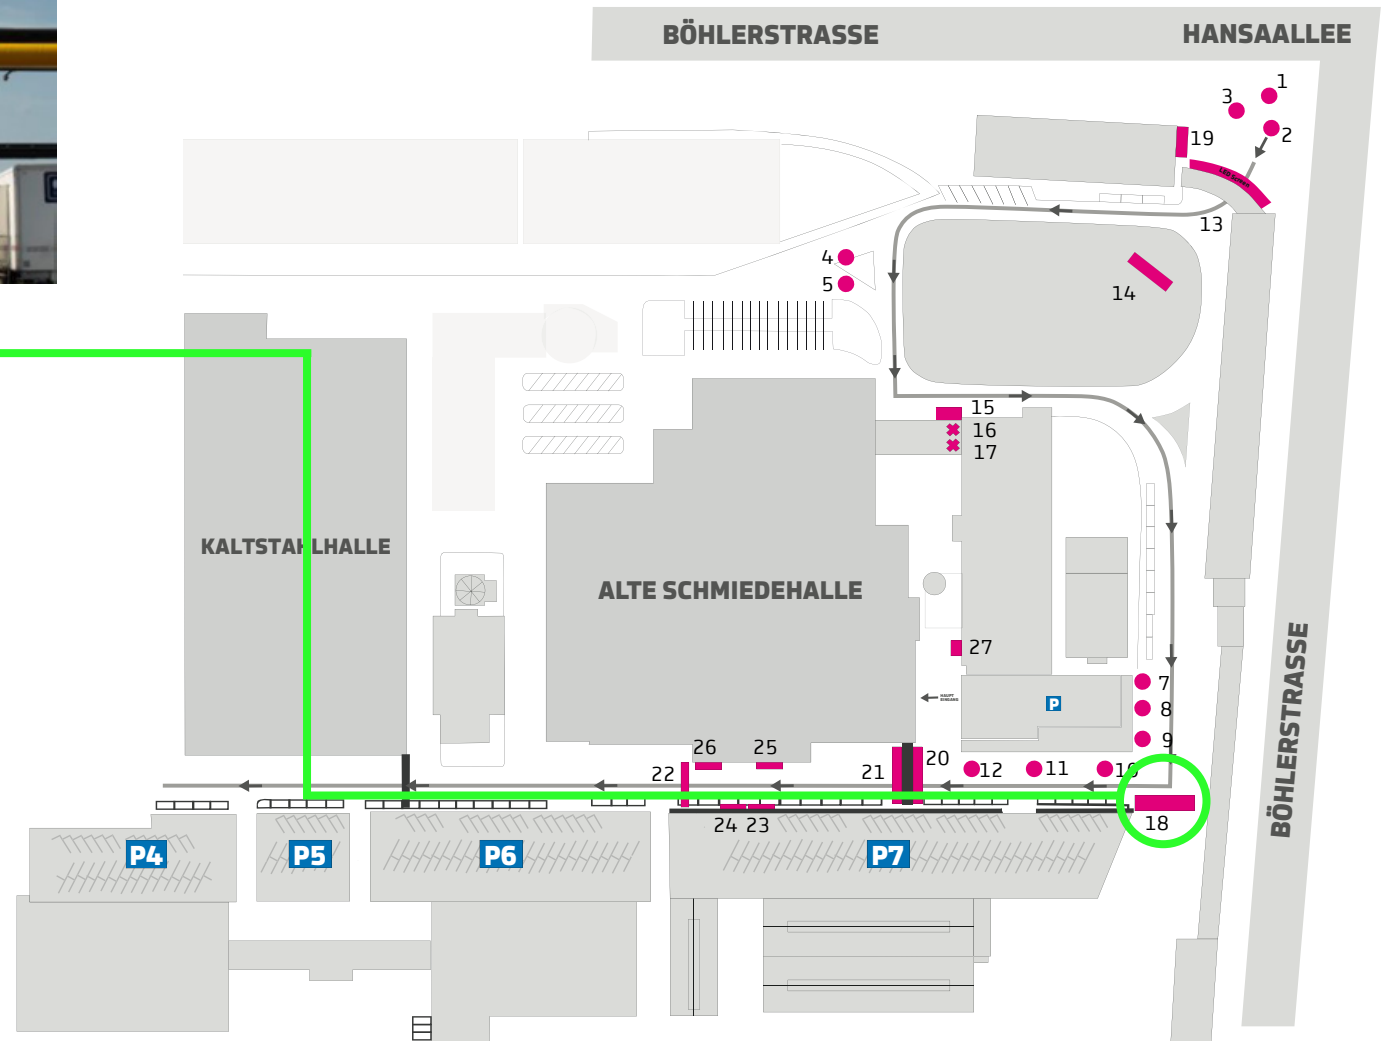

LED Screen „Böhler Park“
3.850,- €

Horizontales
Großflächendisplay

Begrüßen Sie alle Besucher direkt an den
Parkplatzflächen des Areal Böhler mit Ihrer
Werbebotschaft

Nr. 18

Maße Banner: 9,60 x 1,28 m
1627 x 216 Pixel

Datenformate: MP4; JPG oder Powerpoint