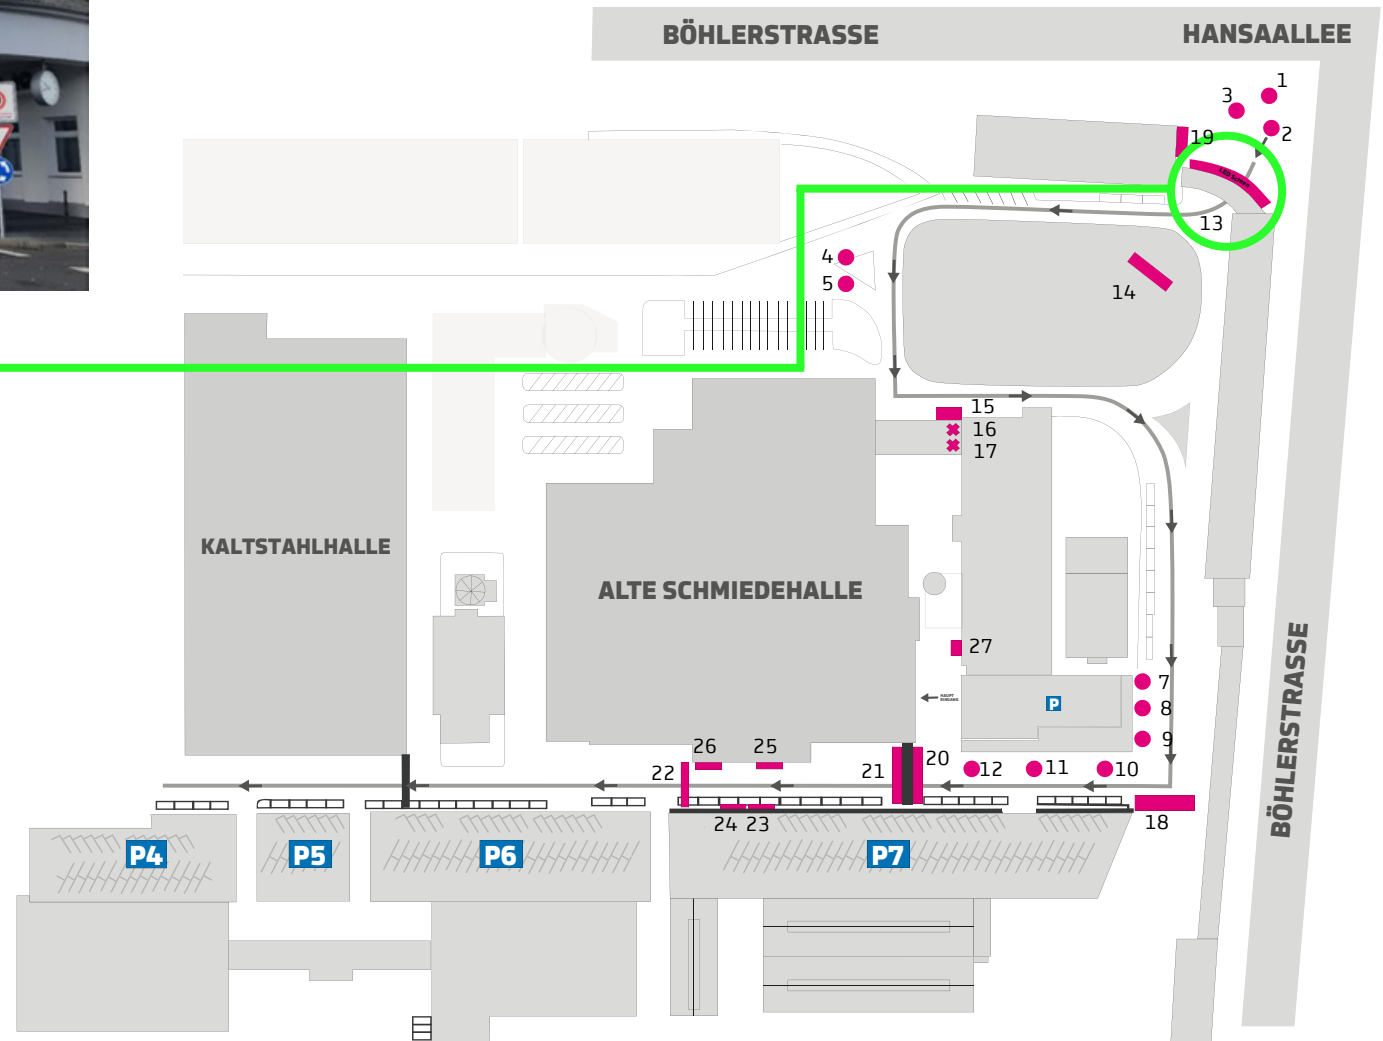

LED Screen Gate I 3.850,- €

Horizontales
Großflächendisplay

Begrüßen Sie alle Besucher
direkt am Eingang zum Areal
Böhler mit Ihrer Werbebotschaft

Nr. 13

Maße LED Screen:
10.500 mm x 500 mm
2.184 x 104 Pixel

Datenformate: MP4; JPG oder
Powerpoint