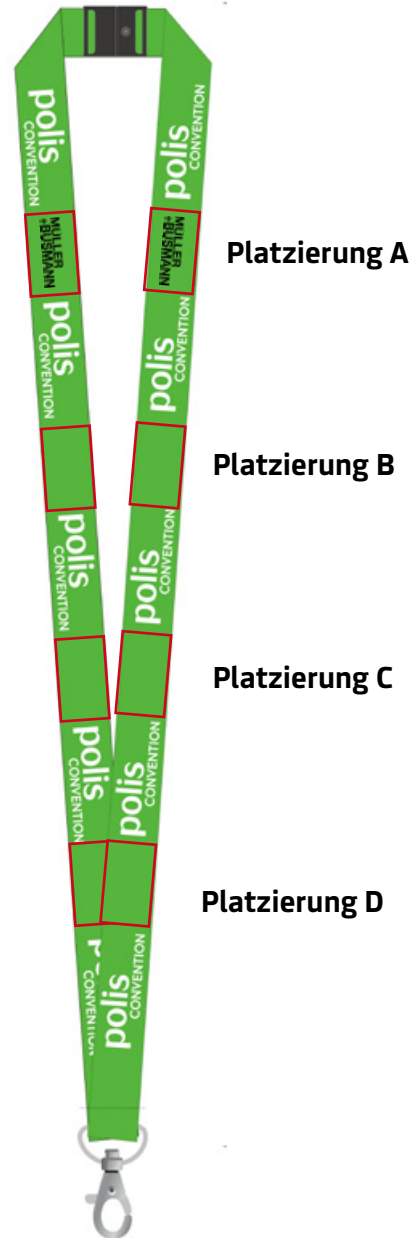

## Fahne im Kongress je 2.850,- €

Präsenz im Kongressbereich  
Maße Deckenfahne: 1,5 × 3 m  
beidseitig bedruckt

## Werbeflächen Kongressbereich

**5.000,- €**

Ein Großflächenbanner

Prominente Präsenz im  
Kongressbereich der Messe  
Maße: 4 × 1,5 m

## Werbefläche Ein- und Ausgangsbereich

**3.450,- €**

Großflächenbanner

Ideale Positionierung im  
Ein- und Ausgangsbereich  
der Messehalle

Maße: 4 × 4 m

## Werbeauslage 2.000,- €

Presseboxen an drei prominenten Standorten in der Halle (Eingang, polis Forum, Planerlounge)

Platzieren Sie Ihre Printprodukte in unseren polis Presseboxen zur kostenfreien Mitnahme für alle Interessenten.