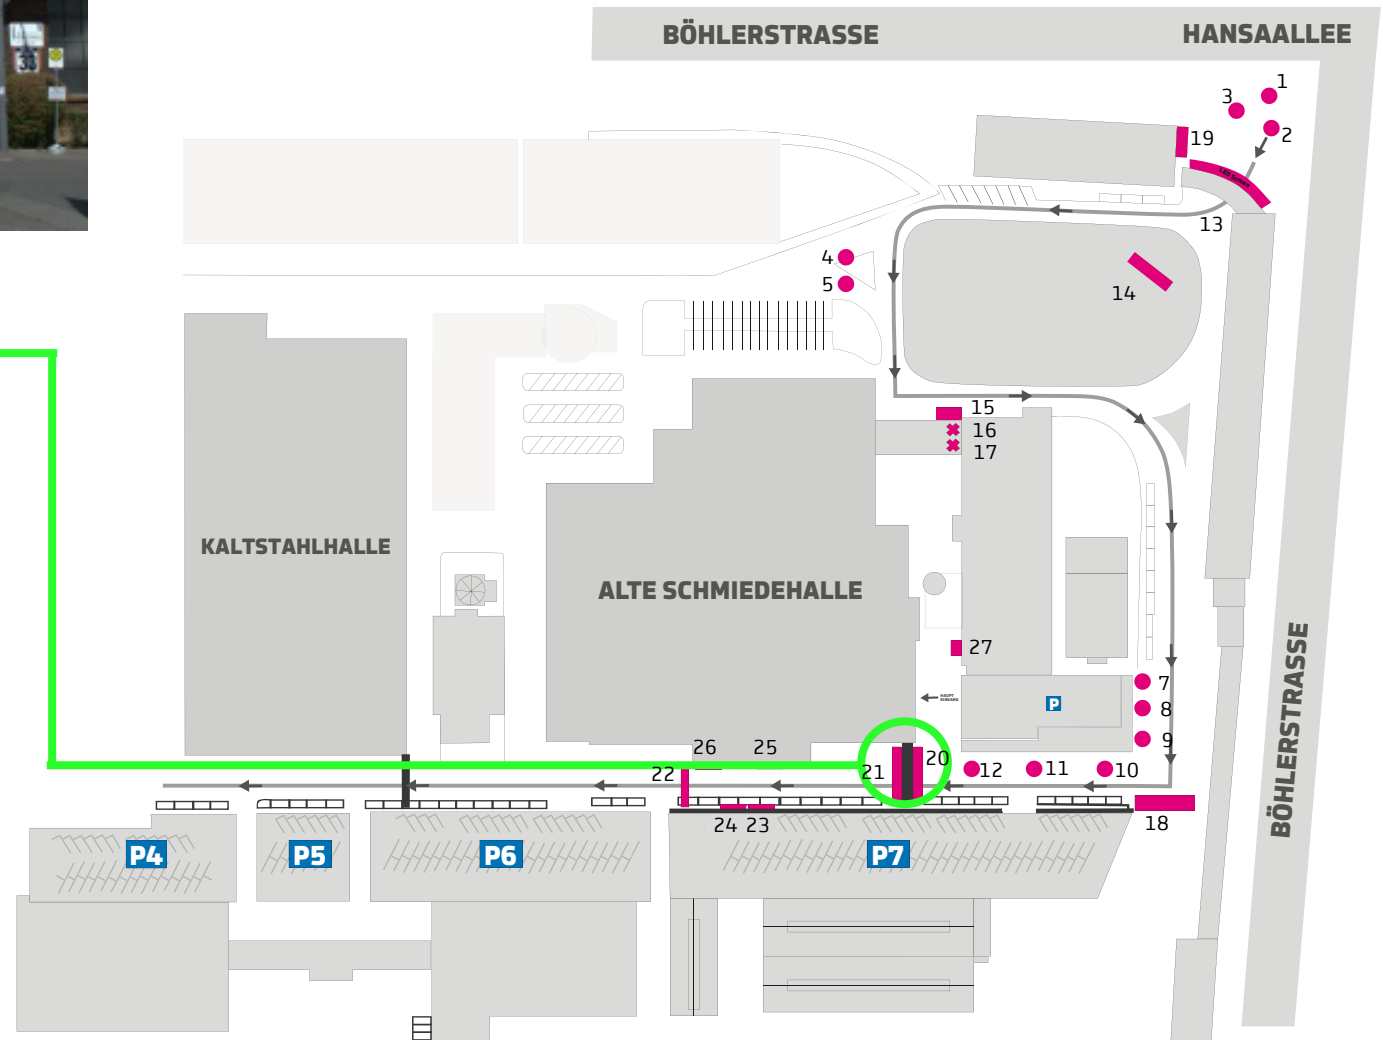

**Banner am
Eingangsbereich
der Messehalle
3.500,- €**

Horizontales
Großflächenbanner

Begrüßen Sie die Besucher
mit Ihrer Werbebotschaft an
der Rohrbrücke

Nr. 20, 21

Maße Banner: 15,7 m × 1,2 m