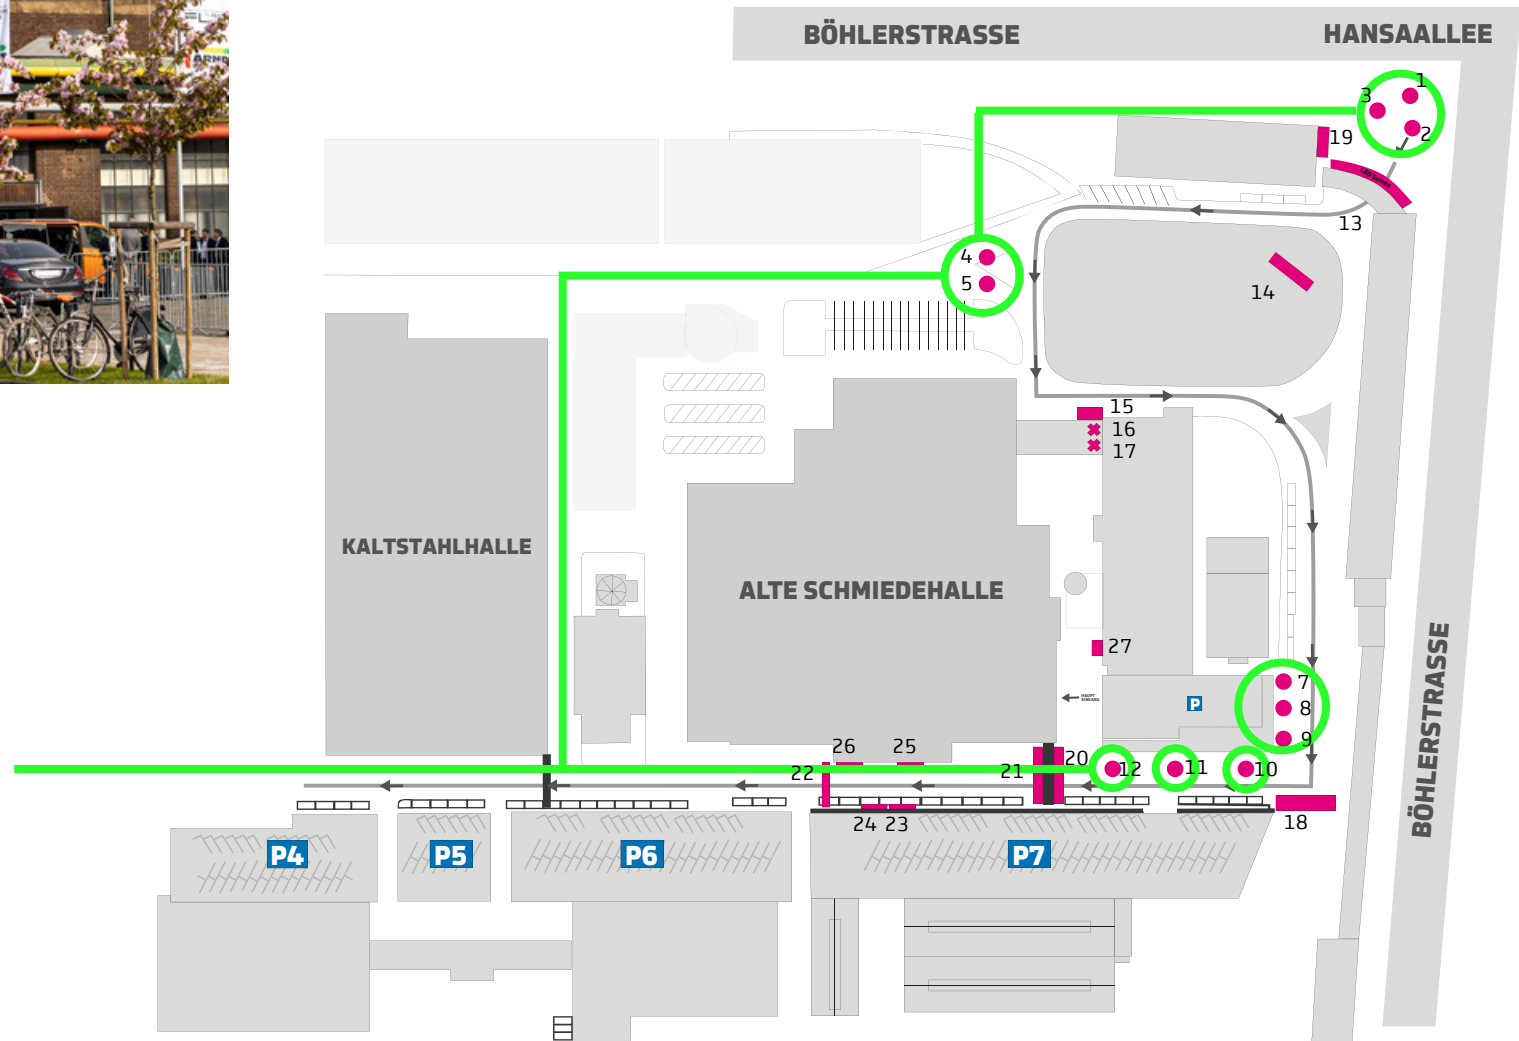

Begleiten Sie alle Besucher der polis Convention mit Ihrer Werbebotschaft bis zur Messehalle

Nr: 1, 2, 3, 7, 8, 10, 11, 12

Maße Fahnen:  
1,5 x 4 m