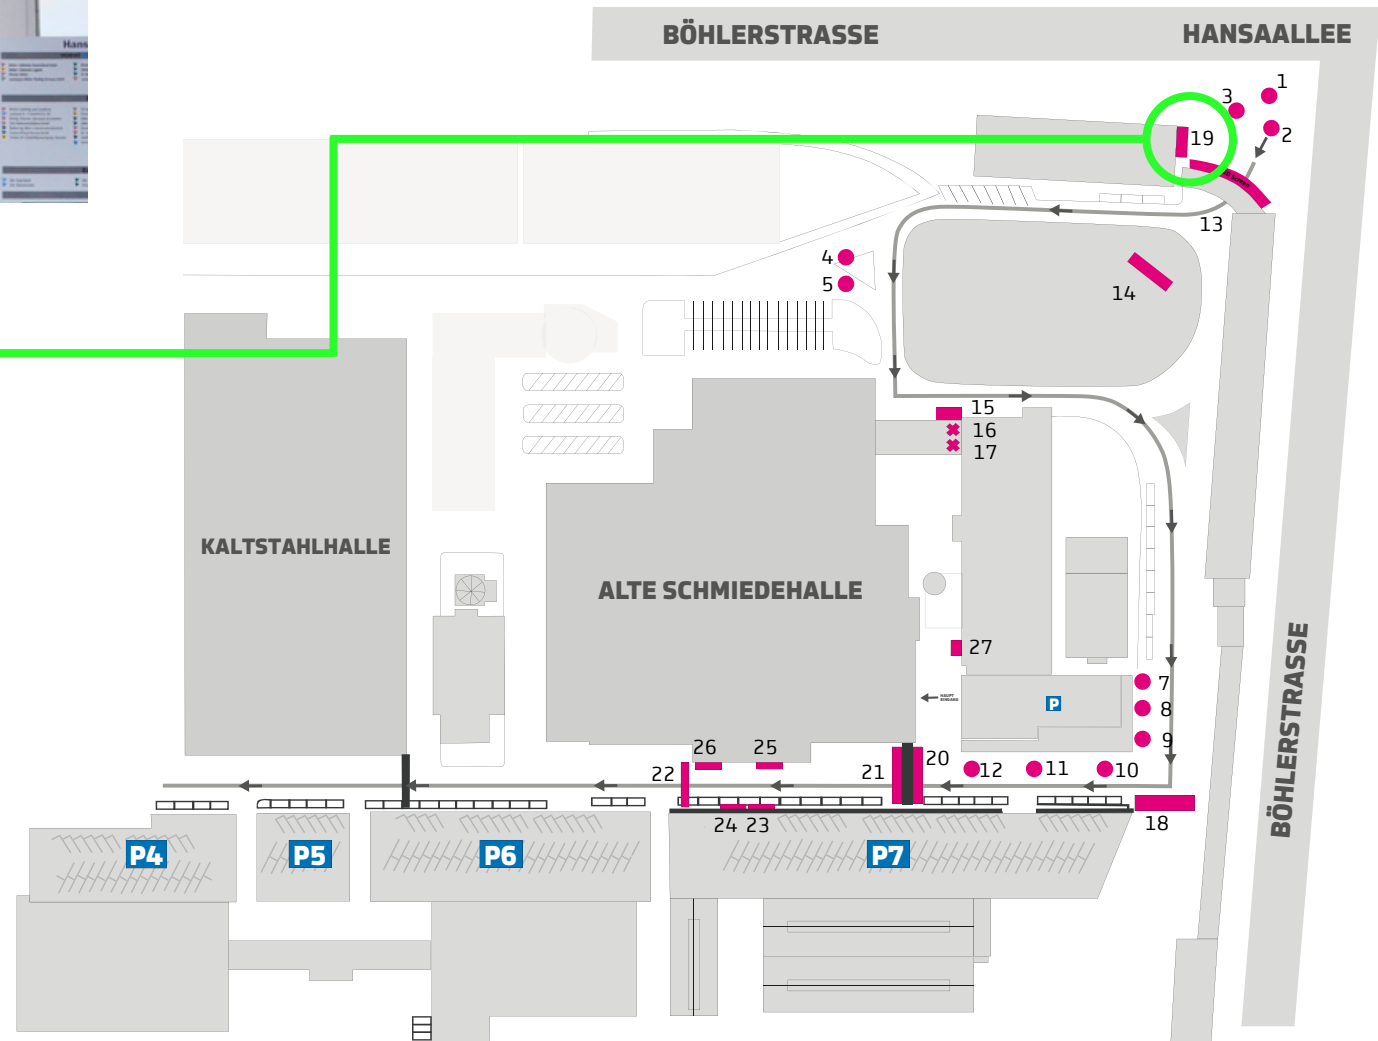

Nr. 19

Maße Banner: 2,79 m × 8,35 m

**Banner am  
Eingangsbereich  
der Messehalle  
3.500,- €**

Horizontales  
Großflächenbanner

Begrüßen Sie die Besucher  
mit Ihrer Werbebotschaft an  
der Rohrbrücke

Nr. 20, 21