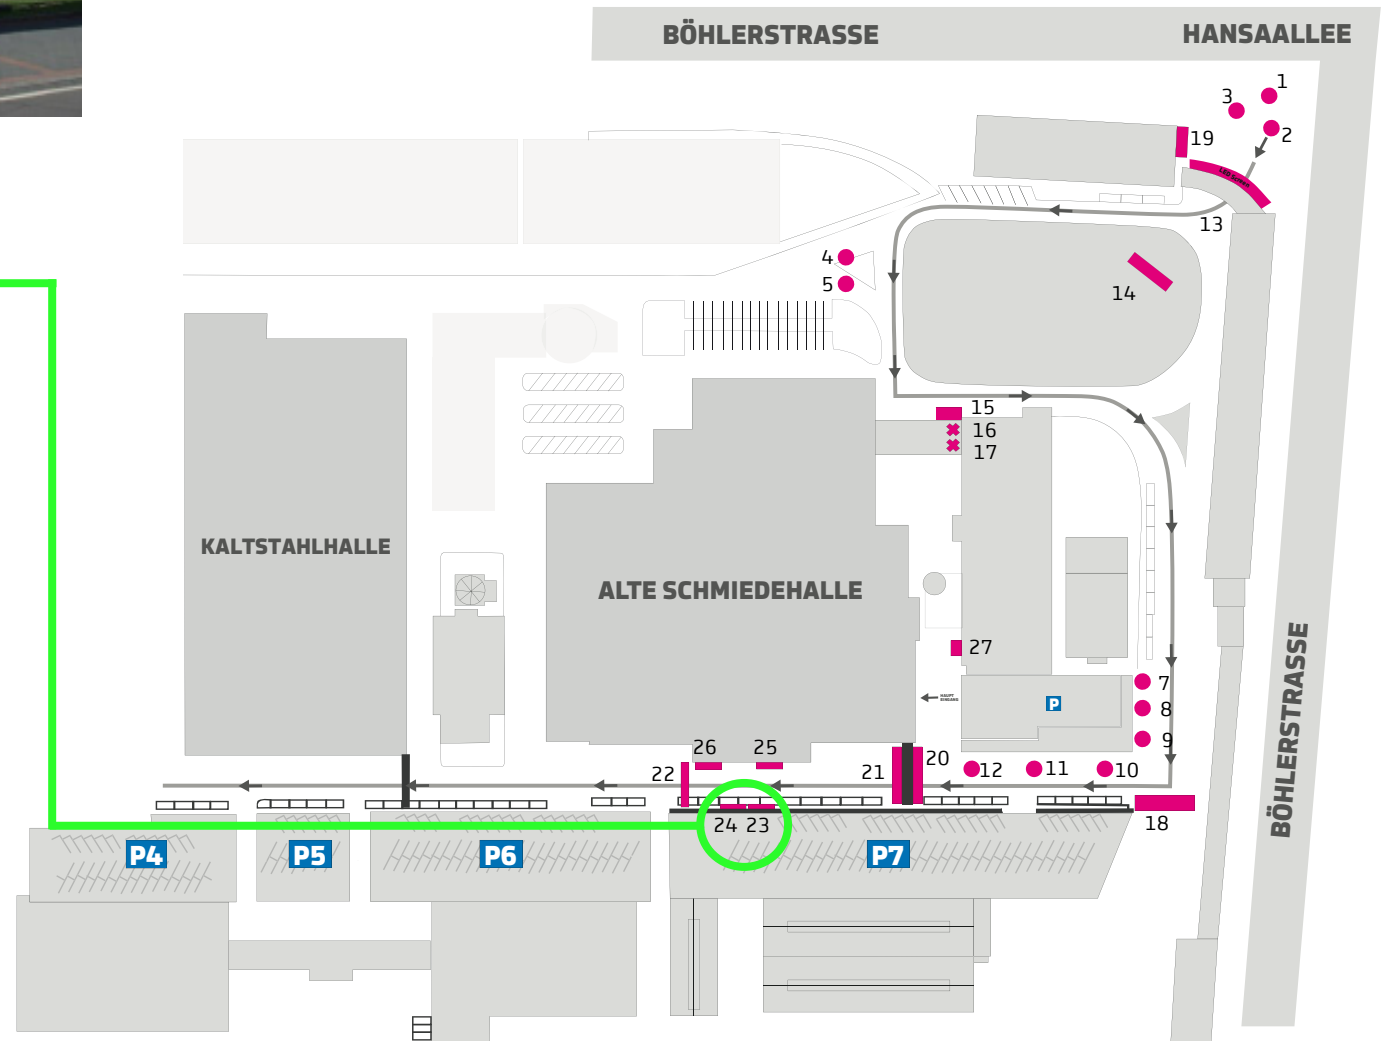

Banner am Parkplatz
1.450,- €

Horizontales
Großflächenbanner

Begrüßen Sie die Besucher mit Ihrer
Werbebotschaft an den Parkplätzen

Nr. 23, 24

Maße Banner: 7 m × 2 m