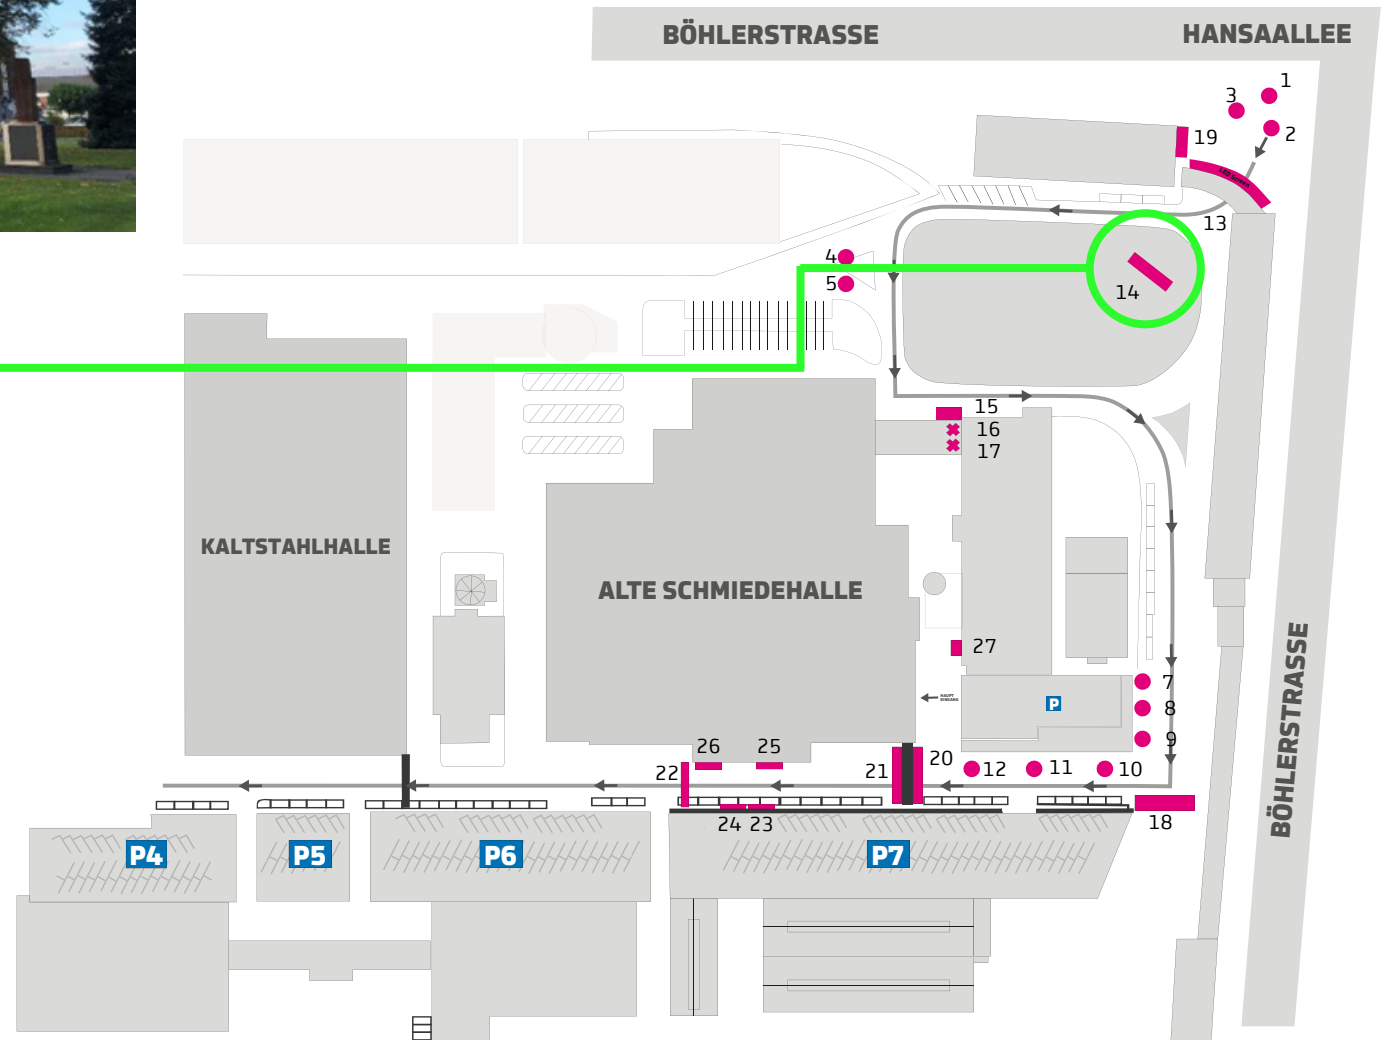

LED Welcome-Screen Eingang 2.500,- €

Begrüßen Sie alle Besucher am Eingang zum Areal Böhler mit Ihrer Werbebotschaft

Nr. 14

Maße LED Screen:
3.000 mm x 1.000 mm
623 x 207 Pixel

Datenformate: MP4; JPG oder
Powerpoint